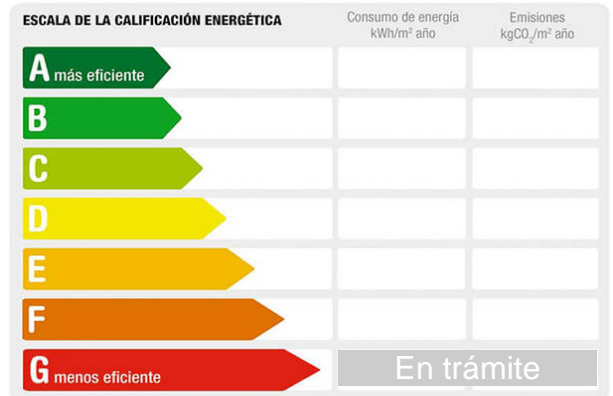

Referencia: **765-AGS2632**
Tipo inmueble: Finca rústica
Operación: Venta
Precio: **379.000 €**
Estado: Buen estado

Población: Santa Úrsula
Provincia: Tenerife
Cod. postal: 38399
Zona: La Corujera Alta