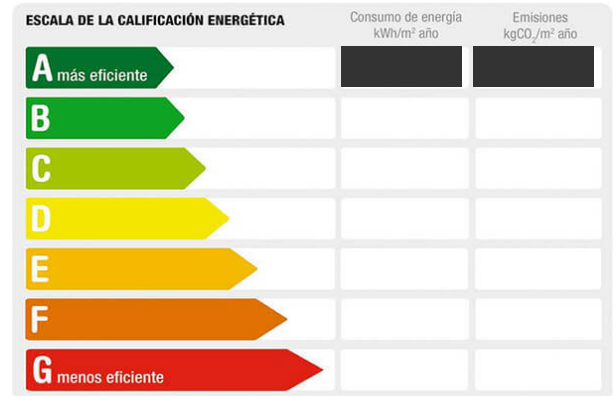

M² construidos: 86 **Garajes:** 1 **M² terraza:** 14
Terraza(s): 1 **Dormitorios:** 2 **Baños:** 1
Antigüedad: entre 20 y 25 años **Exterior/Interior:** exterior

Descripción:

Con 86 m² construidos, distribuidos en dos alturas, este acogedor duplex es una excelente opción de vivienda en zona residencial cerca del mar. En planta baja cocina independiente completamente equipada, un salón-comedor con acceso a una terraza de 14 m².