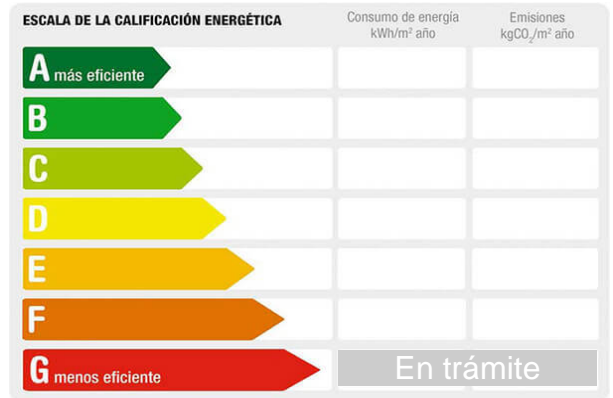

M² construidos: 93 **Garajes:** 1 **M² terraza:** 115
Terraza(s): 1 **Dormitorios:** 3 **Baños:** 2
Antigüedad: menos de 5 años **Exterior/Interior:** exterior **Gastos de comunidad/mes:** 140

Descripción: